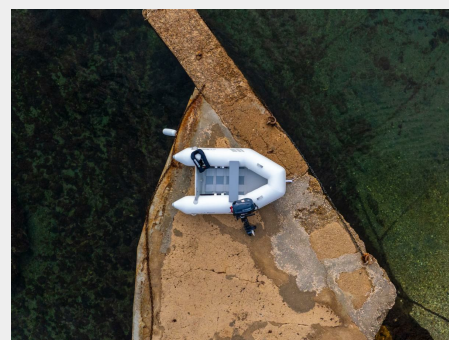

Klar att köra

Lätt att blåsa upp och tömma med den kraftfulla luftpumpen så att du snabbt kan komma i eller ur vattnet.