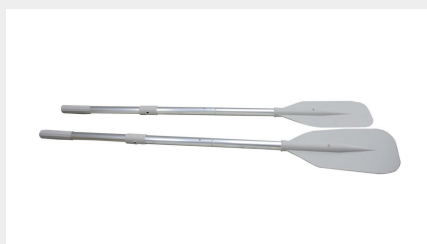

Utrustad med åror som standard

Inkluderade för extra praktisk användning och mångsidighet – YAM:s uppblåsbara åror finns till hands när bränsle inte behövs. Eller när du har glömt att fylla tanken!