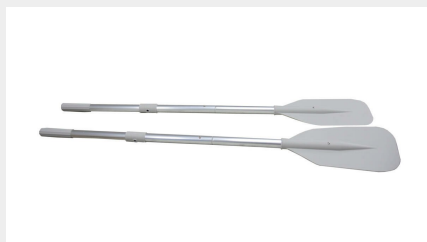

Utrustad med åror som standard

Inkluderade för extra praktisk användning och mångsidighet – YAM:s uppblåsbara åror finns till hands när bränsle inte behövs. Eller när du har glömt att fylla tanken!