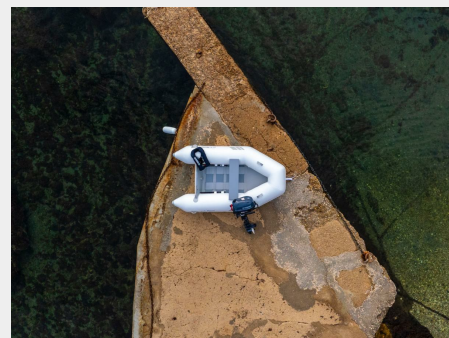

Klar att köra

Lätt att blåsa upp och tömma med den kraftfulla luftpumpen så att du snabbt kan komma i eller ur vattnet.